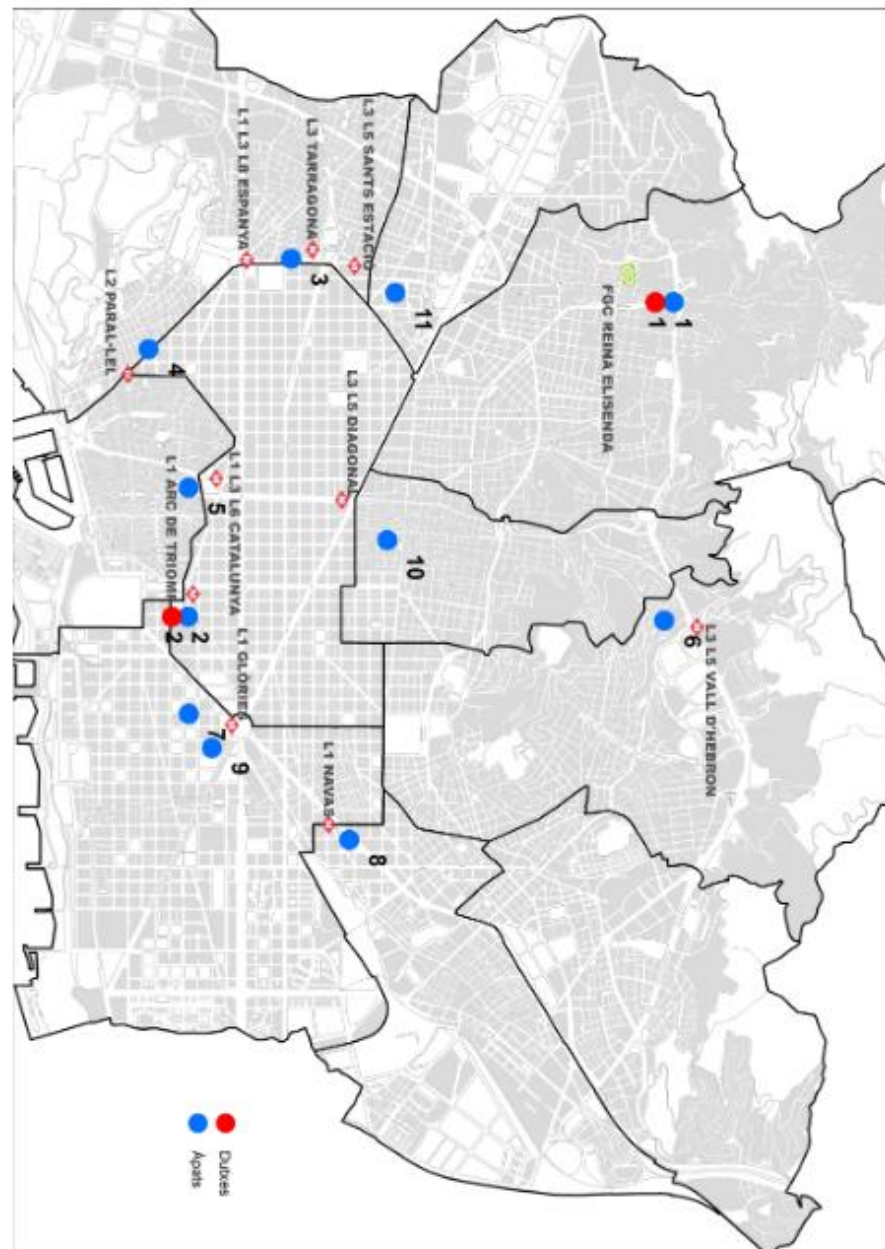

Servicios extraordinarios de alimentación e higiene

¿Qué son los servicios extraordinarios de alimentación e higiene?

- Son servicios excepcionales que SOLO funcionarán durante la crisis de la COVID19.
- Las personas se pueden dirigir directamente sin necesidad de derivación de profesional de servicios sociales.
- Los servicios de alimentación reparten pícnicos o comidas, hasta que agoten las existencias.
- Los servicios de higiene ofrecen duchas y ropa limpia.

Servicios de higiene

	Distrito	Servicio	Dirección	Horario
1	Sarrià – Sant Gervasi	Centro ASSIS	c/ Isaac Albènz 14 FGC: Reina Elisenda	Lunes a Sábado 9h – 13h
2	Eixample	Estació del Nord	c/ Nàpols 42 Metro L1-Arc de Triomf	Lunes a Sábado 9h – 13h

Servicios de alimentación

	Distrito	Servicio	Dirección	Horario
1	Sarrià – Sant Gervasi	Centro ASSIS	c/ Isaac Albènz 14 FGC: Reina Elisenda	Lunes a sábado 11:30h – 14h
2	Eixample	Estació del Nord	c/ Nàpols 42 Metro L1-Arc de Triomf	Lunes a sábado 13h – 15h
3	Sants - Montjuïc	SAIER	c/ Tarragona 141 Metro L3 Tarragona, Espanya/ L1 i L8 Espanya	Lunes a viernes 11:30h – 13:30h
4	Sants - Montjuïc	Comedor Paral·lel	Av Paral·lel 97 bis Metro L3 Paral·lel	Lunes a domingo 12h – 14h
5	Ciutat Vella	Parroquia Santa Anna	c/ Santa Anna 29 Metro L1-L3-L6 Catalunya	Lunes a sábado 9:30h – 11h
6	Horta - Guinardó	Parroquia Sant Cebrià	c/ Arenys 65 Metro L3 Vall d'Hebron	Lunes a domingo 11:30h – 13:30h
7	Sant Martí	Comedor Tànger	c/ Àlava 130 Metro L1 Glòries	Lunes a domingo 12h – 14h
8	Sant Andreu	Comedor Navas	Av Meridiana 238-240 Metro L1 Navas	Lunes a domingo 12h – 14h
9	Sant Martí	Casal de la Llacuna	c/ Bolívia 49 Metro L1 Glòries	Lunes a viernes 11:30 – 13:30h
10	Gràcia	Comedor LaTerrasseta (cenas)	c/ Fraternitat 39 Metro L3-L5 Diagonal	Lunes a domingo 18h – 20h
11	Les Corts	Comedor Les Corts	c/ Equador 51 Metro L3 – L5 Sants	Lunes a domingo 12h – 13:45h