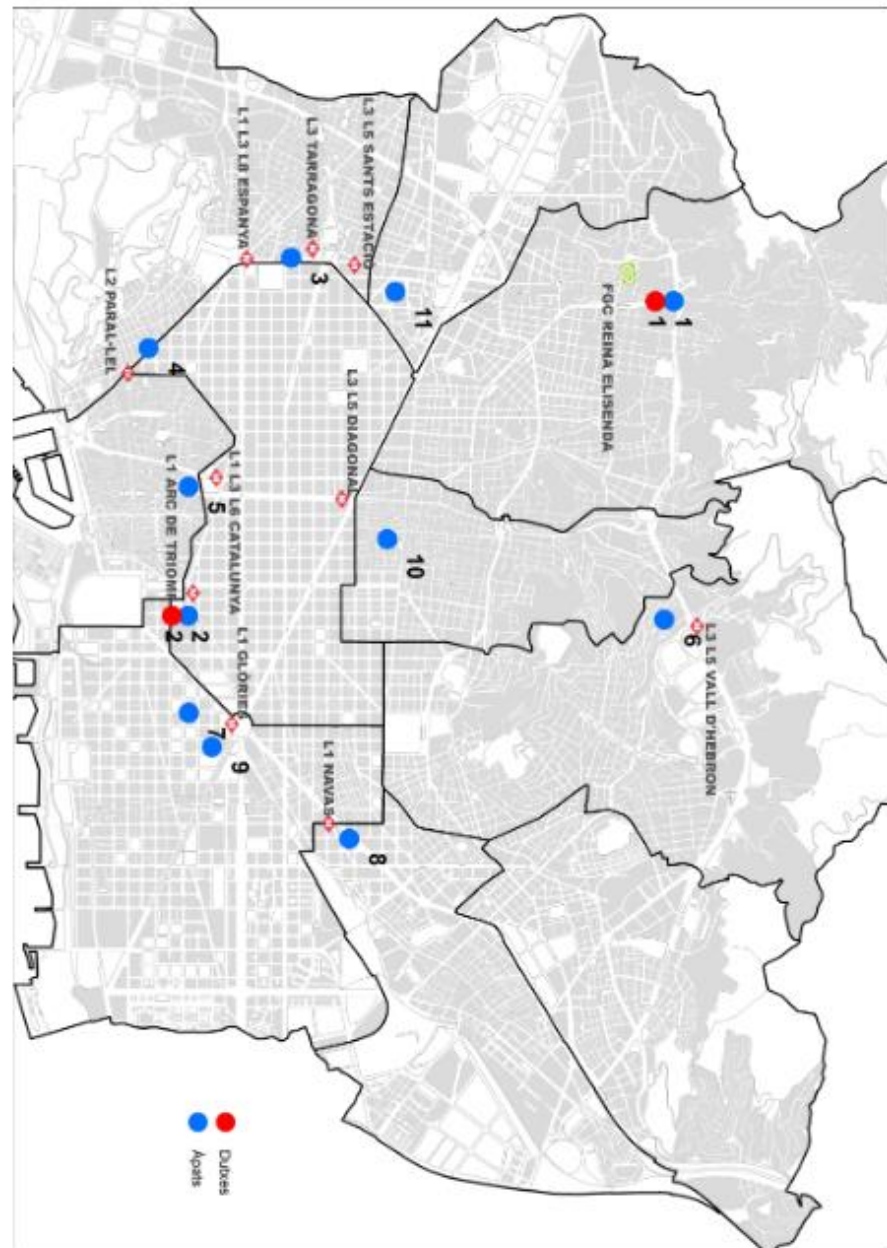

Serveis extraordinaris d'alimentació i higiene

Què són els serveis extraordinaris d'alimentació i higiene?

- Són serveis que **NOMÉS** funcionaran durant la crisi de la COVID19.
- Les persones s'hi poden dirigir directament, no cal derivació de professional de serveis socials.
- Els serveis d'alimentació reparteixen pícnic o àpats, fins que s'esgotin les existències.
- Els serveis d'higiene ofereixen dutxes i roba neta.

Serveis d'higiene

	Districte	Servei	Adreça	Horari
1	Sarrià –St Gervasi	Centre ASSIS	c/ Isaac Albènit 14 FGC: Reina Elisenda	Dilluns a dissabte 9h – 13h
2	Eixample	Estació del Nord	c/ Nàpols 42 Metro L1-Arc de Triomf	Dilluns a dissabte 9h – 13h

Serveis d'alimentació

	Districte	Servei	Adreça	Horari
1	Sarrià – St Gervasi	Centre ASSIS	c/ Isaac Albènit 14 FGC: Reina Elisenda	Dilluns a dissabte 11:30h – 14h
2	Eixample	Estació del Nord	c/ Nàpols 42 Metro L1-Arc de Triomf	Dilluns a dissabte 13h – 15h
3	Sants - Montjuïc	SAIER	c/ Tarragona 141 Metro L3 Tarragona, Espanya/ L1 i L8 Espanya	Dilluns a divendres 11:30h – 13:30h
4	Sants - Montjuïc	Menjador Paral·lel	Av Paral·lel 97 bis Metro L3 Paral·lel	Dilluns a diumenge 12h – 14h
5	Ciutat Vella	Parròquia Santa Anna	c/ Santa Anna 29 Metro L1-L3-L6 Catalunya	Dilluns a dissabte 9:30h – 11h
6	Horta - Guinardó	Parròquia Sant Cebrià	c/ Arenys 65 Metro L3 Vall d'Hebron	Dilluns a diumenge 11:30h – 13:30h
7	Sant Martí	Menjador Tànger	c/ Àlava 130 Metro L1 Glòries	Dilluns a diumenge 12h – 14h
8	Sant Andreu	Menjador Navas	Av Meridiana 238-240 Metro L1 Navas	Dilluns a diumenge 12h – 14h
9	Sant Martí	Casal de la Llacuna	c/ Bolívia 49 Metro L1 Glòries	Dilluns a divendres 11:30 – 13:30h
10	Gràcia	Menjador LaTerrasset a(sopars)	c/ Fraternitat 39 Metro L3-L5 Diagonal	Dilluns a diumenge 18h – 20h
11	Les Corts	Menjador Les Corts	c/ Equador 51 Metro L3 – L5 Sants	Dilluns a diumenge 12h – 13:45h