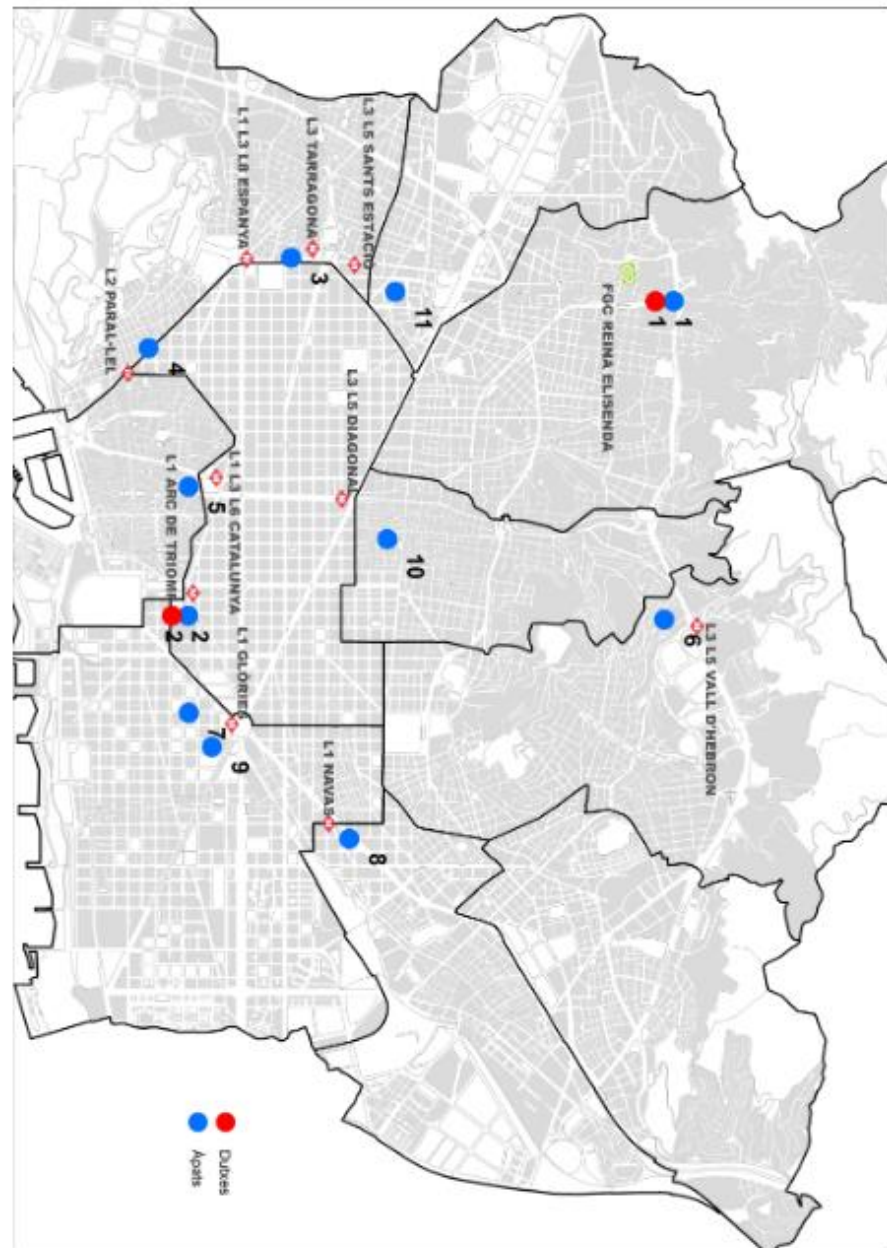

Serveis extraordinaris d'alimentació i higiene

Què són els serveis extraordinaris d'alimentació i higiene?

- Són serveis que **NOMÉS** funcionaran durant la crisi de la COVID19.
- Les persones s'hi poden dirigir directament, no cal derivació de professional de serveis socials.
- Els serveis d'alimentació reparteixen pícnic o àpats, fins que s'esgotin les existències.
- Els serveis d'higiene ofereixen dutxes i roba neta.

Serveis d'higiene

	Districte	Servei	Adreça	Horari
1	Sarrià –St Gervasi	Centre ASSIS	c/ Isaac Albèniz 14 FGC: Reina Elisenda	Dilluns a dissabte 9h – 13h
2	Eixample	Estació del Nord	c/ Nàpols 42 Metro L1-Arc de Triomf	Dilluns a dissabte 9h – 13h

Serveis d'alimentació

	Districte	Servei	Adreça	Horari
1	Sarrià – St Gervasi	Centre ASSIS	c/ Isaac Albèniz 14 FGC: Reina Elisenda	Dilluns a dissabte 11:30h – 14h
2	Eixample	Estació del Nord	c/ Nàpols 42 Metro L1-Arc de Triomf	Dilluns a dissabte 13h – 15h
3	Sants - Montjuïc	SAIER	c/ Tarragona 141 Metro L3 Tarragona, Espanya/ L1 i L8 Espanya	Dilluns a divendres 11:30h – 13:30h
4	Sants - Montjuïc	Menjador Paral·lel	Av Paral·lel 97 bis Metro L3 Paral·lel	Dilluns a diumenge 12h – 14h
5	Ciutat Vella	Parròquia Santa Anna	c/ Santa Anna 29 Metro L1-L3-L6 Catalunya	Dilluns a dissabte 9:30h – 11h
6	Horta - Guinardó	Parròquia Sant Cebrià	c/ Arenys 65 Metro L3 Vall d'Hebron	Dilluns a diumenge 11:30h – 13:30h
7	Sant Martí	Menjador Tànger	c/ Àlava 130 Metro L1 Glòries	Dilluns a diumenge 12h – 14h
8	Sant Andreu	Menjador Navas	Av Meridiana 238-240 Metro L1 Navas	Dilluns a diumenge 12h – 14h
9	Sant Martí	Casal de la Llacuna	c/ Bolívia 49 Metro L1 Glòries	Dilluns a divendres 11:30 – 13:30h
10	Gràcia	Menjador LaTerrasset a(sopars)	c/ Fraternitat 39 Metro L3-L5 Diagonal	Dilluns a diumenge 18h – 20h
11	Les Corts	Menjador Les Corts	c/ Equador 51 Metro L3 – L5 Sants	Dilluns a diumenge 12h – 13:45h